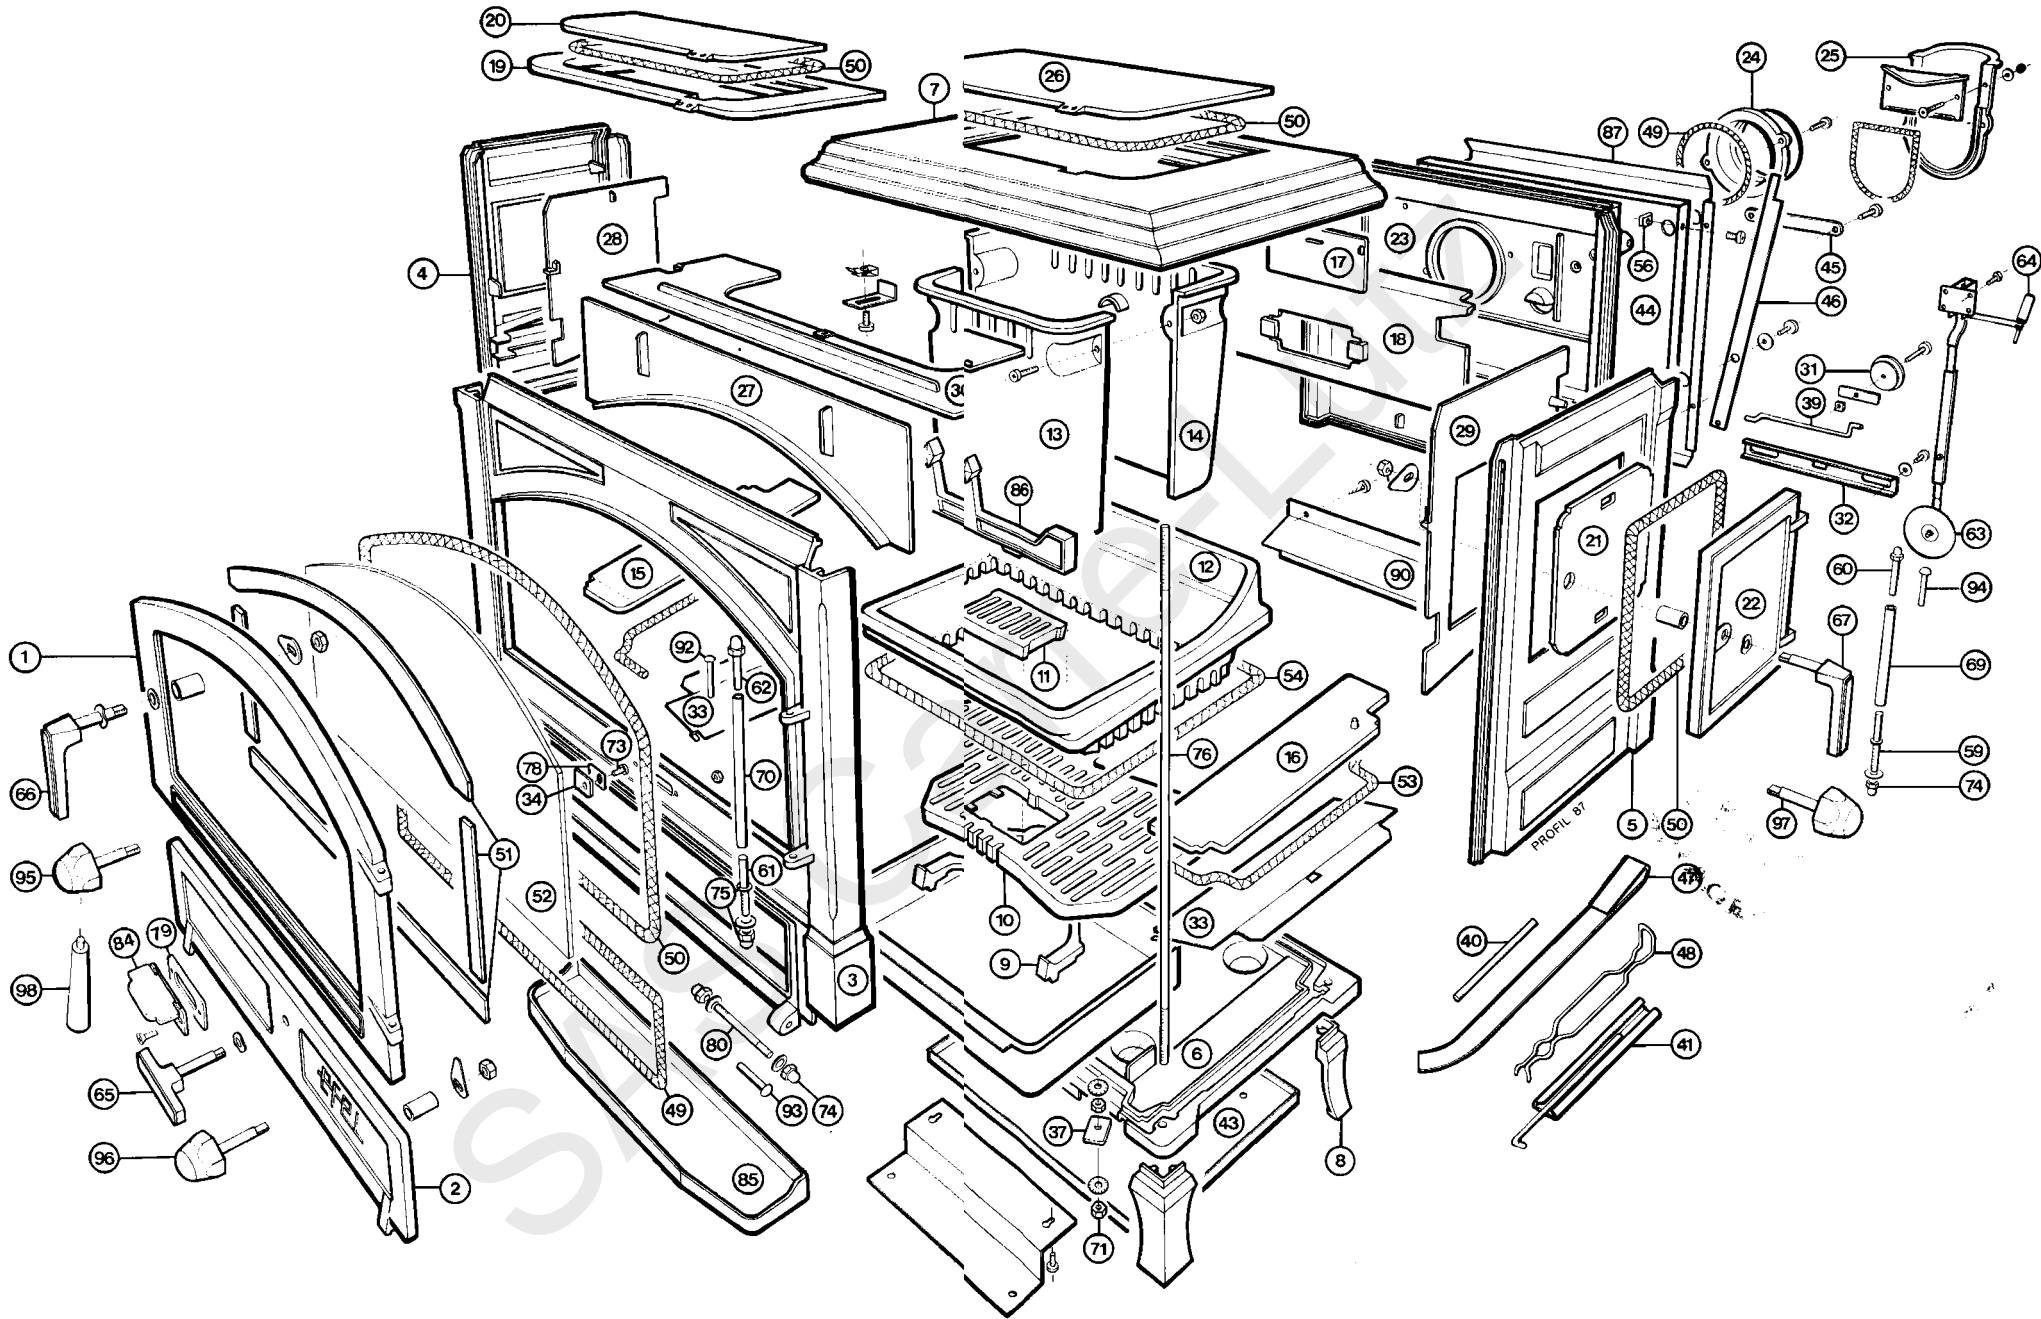

HARMONY 086 65 - 086 75

	CODE		REF.	N°/N°	DESCRIPTION
		BEIGE			
1	12486	Porte de foyer			LAQUE GRIS
2	13550	Porte de cendrier	1	12487	Porte de foyer
3	13814	Devanture	2	12257	Porte de cendrier
4	12334	Pignon gauche	3	12436	Devanture
5	12338	Pignon droit	4	12249	Pignon gauche
6	13548	Fond	5	12250	Pignon droit
7	12482	Taque	6	12247	Fond
8	12478	Pied	7	12483	Taque
22	13552	Porte charg. latérale	8	12479	Pied
24	13551	Buselot	9	12228	Support de grille
25	13815	Départ dessus	10	12229	Grille de fond
80	13546	Bavette (USA)	11	12230	Grille tirette
		ROUGE	12	12264	Corbeille
1	13794	Porte de foyer	13	12262	Tremie avant
2	13561	Porte de cendrier	14	12263	Tremie arrière
3	13819	Devanture	15	12226	Côté g. de corbeille
4	13820	Pignon gauche	16	12227	Côté d. de corbeille
5	13821	Pignon droit	17	6081	Bouche-trou de chicane
6	13559	Fond	18	12231	Chicane
7	13822	Taque	21	12232	Protecteur porte lat.
8	13793	Pied	22	12259	Porte chargement
22	13563	Porte charg. latérale	23	12248	Derrière foyer
24	13562	Buselot	24	12258	Buselot
25	13837	Départ dessus	25	12260	Départ dessus
80	13569	Bavette (USA)	26	12253	Tampon
		BLEU			
1	13799	Porte de foyer			Grille bois
2	13573	Porte de cendrier	85	13478	Bavette (USA)
3	13823	Devanture	31	5264	Bouche-trou bouill.
4	13824	Pignon gauche			TOLE
5	13825	Pignon droit			Targette
6	13571	Fond	32	6087	Chasse cendres g. + d.
7	13826	Taque	33	12234	Serre Pyrex (4)
8	13798	Pied	34	13479	Clame pied
22	13575	Porte charg. latérale	37	6088	Tige grille oscil.
24	13574	Buselot	39	12235	Poignée trémie
25	13836	Départ dessus	40	5769	Crochet
80	13581	Bavette (USA)	41	5625	Cendrier
		NOIR	42	12236	Protecteur sol
1	13805	Porte de foyer	43	12233	Dos
2	13585	Porte de cendrier	44	12238	Guide cde descend.
3	13827	Devanture	45	5795	Cde grille oscillante
4	13828	Pignon gauche	46	12239	Pique-feu
5	13829	Pignon droit	47	6082	Poignée de tampon
6	13583	Fond	48	4673	ACCESSOIRES
7	13830	Taque			Corde cérampe Ø8
8	13804	Pied	49	4138	Corde cérampe Ø12
22	13587	Porte charg. latérale	50	11329	Jeu joint Pyrex
24	13586	Buselot	51	13216	Vitre Pyrocerame (USA)
25	13838	Départ dessus	52	12442	Vitre Pyrocerame 3mm (Europe)
80	13593	Bavette (USA)	53	13857	Corde cérampe autocd. Ø12
		GRIS ANTH.	54	13858	Corde cérampe autocd. Ø14
1	13626	Porte de foyer	56	5713	Ecrou rapide (10)
2	13530	Porte de cendrier	59	13615	Tige inf. Ø6
3	13818	Devanture	60	13614	Tige sup. Ø6
4	13533	Pignon gauche	61	13613	Tige inf. Ø8
5	13534	Pignon droit	62	13612	Tige inf. Ø8
6	13528	Fond	63	12242	Tige porte cendr.
7	12439	Taque	64	12265	Thermostat
8	12437	Pied	65	2321	Manette thermostat
22	13624	Porte charg. latérale	66	13616	Poignée porte cendr.
24	13531	Buselot	67	11242	Poignée porte foyer
25	12359	Départ dessus	68	12431	Tube laiton Ø8
80	13545	Bavette (USA)	69	11244	Tube laiton Ø10
		GRIS CLAIR	70	12430	Ecrou laiton M8 (10)
1	13810	Porte de foyer	71	12429	Ecrou laiton M6 (10)
2	13518	Porte de cendrier	72	13084	Tirant
3	13831	Devanture	73	12694	Clapet laiton
4	13832	Pignon gauche	74	12497	Joint serre Pyrex
5	13833	Pignon droit	75	13618	Poignée porte charg.
6	13516	Fond	81	13490	Double équerre (USA)
7	13834	Taque	82	13488	Dos (USA)
8	13809	Pied	83	13489	Allonge de dos (USA)
22	13520	Porte charg. latérale	84	13656	Bouton laiton foyer (USA)
24	13519	Buselot	85	13658	Bouton laiton porte cendr. (USA)
25	13839	Départ dessus	86	13657	Bouton laiton charg. (USA)
80	13526	Bavette (USA)	87	13655	Poignée (USA)
		VERT			OPTION DEP. DESSUS
1	12489	Porte de foyer			Cadre de tampon
2	13506	Porte de cendrier	19	12254	Petit tampon
3	13816	Devanture	20	12255	Buselot + équerre
4	12333	Pignon gauche	25	13835	COMMUN A TOUS LES APPAREILS EMAILLES
5	12337	Pignon droit			Cadre de tampon
6	13504	Fond			Petit tampon
7	12485	Taque			Protecteur gauche
8	12481	Pied			Protecteur droit
22	13508	Porte charg. latérale			Protecteur avant
24	13507	Buselot	19	12254	Protecteur dessus
25	12361	Départ dessus	20	12255	Tige inf. Ø6
80	13514	Bavette (USA)	80	12696	Tige sup. Ø6
		BRUN	81	12697	Tige sup. Ø8
1	12488	Porte de foyer	82	12698	Tige inf. Ø8
2	13495	Porte de cendrier	83	12477	
3	13817	Devanture	59	13220	
4	12332	Pignon gauche	60	13217	
5	12336	Pignon droit	61	13218	
6	13493	Fond	62	13219	
7	12484	Taque			
8	12480	Pied			
22	13497	Porte charg. latérale			
24	13496	Buselot			
25	12360	Départ dessus			
80	13503	Bavette (USA)			